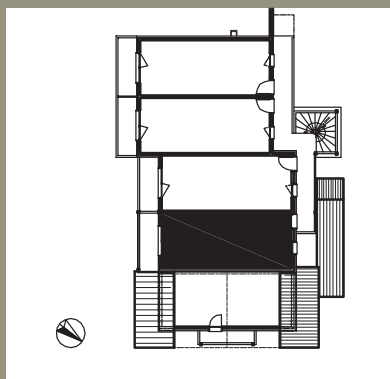

Résidence de tourisme - Vars - Hautes Alpes

NIVEAU 4

41

T3 duplex

Chalet B

TABLEAU DES SURFACES	S.H. m ²
ENTREE + PL	5.65
WC - DOUCHE	2.31
CABINE + PL	4.49
SEJOUR + KITCHENETTE	18.01

TOTAL SURFACE HABITABLE NIVEAU 4 30.46

BALCON	5.04
Surf. <180	0.29

Les dimensions et surfaces peuvent subir des modifications suite à la mise au point des plans d'exécutions. Le mobilier est figuré à titre indicatif. Les retombées, soffites, faux-plafonds et radiateurs ne sont pas indiqués.