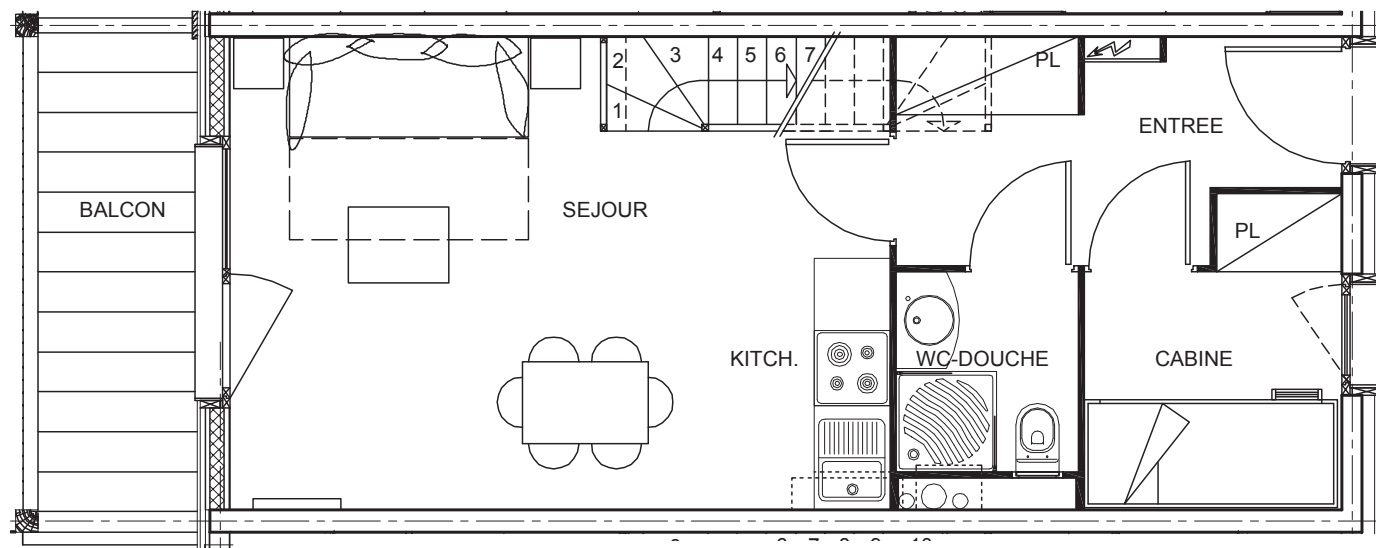

NIVEAU BAS

PORTE FENETRE

FENETRE

BALLON EAU CHAUDE

DISJONCTEUR