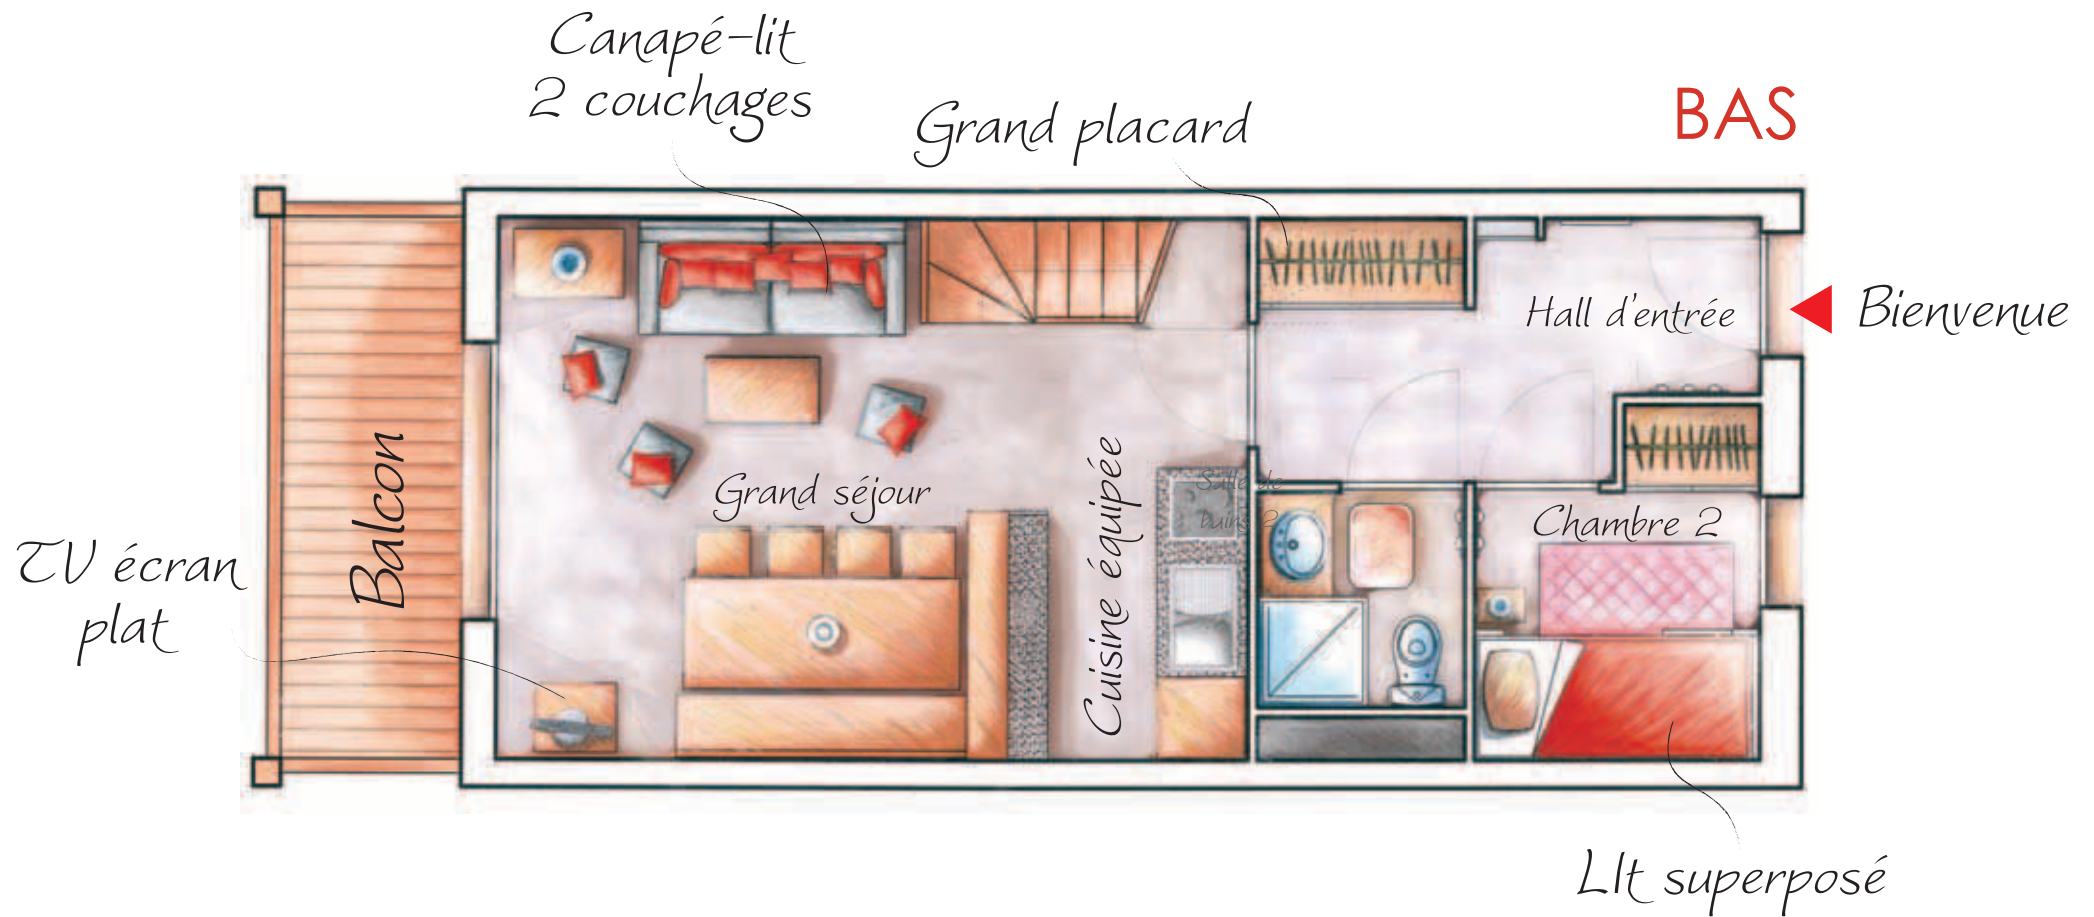

LE HAMEAU DES RENNES

Résidence de tourisme - Vars - Hautes Alpes

Duplex 3 pièces avec balcon

LE HAMEAU DES RENNES

Résidence de tourisme - Vars - Hautes Alpes

Duplex 3 pièces avec balcon

HAUT

LE HAMEAU DES RENNES

Résidence de tourisme - Vars - Hautes Alpes

NIVEAU 4

41

T3 duplex

Chalet B

TABLEAU DES SURFACES	S.H. m ²
ENTREE + PL	5.65
WC - DOUCHE	2.31
CABINE + PL	4.49
SEJOUR + KITCHENETTE	18.01

TOTAL SURFACE HABITABLE NIVEAU 4 30.46

BALCON	5.04
Surf. <180	0.29

Les dimensions et surfaces peuvent subir des modifications suite à la mise au point des plans d'exécutions. Le mobilier est figuré à titre indicatif. Les retombées, soffites, faux-plafonds et radiateurs ne sont pas indiqués.

13/11/2006

NIVEAU BAS

PORTE FENETRE

FENETRE

BALLON EAU CHAUDE

DISJONCTEUR

LE HAMEAU DES RENNES

Résidence de tourisme - Vars - Hautes Alpes