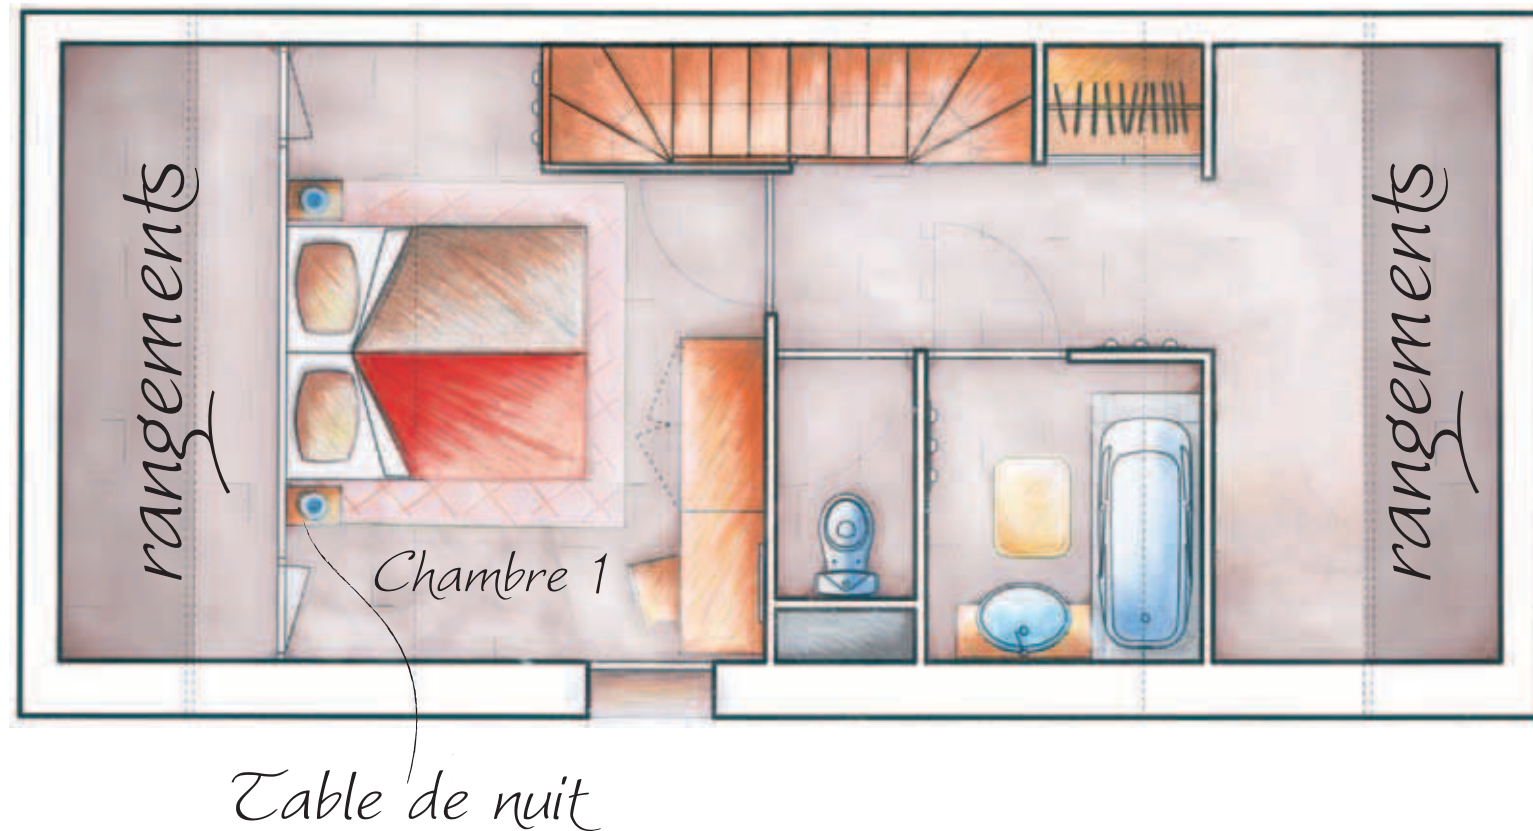

LE HAMEAU DES RENNES

Résidence de tourisme - Vars - Hautes Alpes

Duplex 3 pièces avec balcon

LE HAMEAU DES RENNES

Résidence de tourisme - Vars - Hautes Alpes

Duplex 3 pièces avec balcon

HAUT

LE HAMEAU DES RENNES

Résidence de tourisme - Vars - Hautes Alpes

NIVEAU 4

41

T3 duplex

Chalet B

TABLEAU DES SURFACES	S.H. m ²
ENTREE + PL	5.65
WC - DOUCHE	2.31
CABINE + PL	4.49
SEJOUR + KITCHENETTE	18.01

TOTAL SURFACE HABITABLE NIVEAU 4 30.46

BALCON	5.04
Surf. <180	0.29

Les dimensions et surfaces peuvent subir des modifications suite à la mise au point des plans d'exécutions. Le mobilier est figuré à titre indicatif. Les retombées, soffites, faux-plafonds et radiateurs ne sont pas indiqués.

13/11/2006

NIVEAU BAS

PORTE FENETRE

FENETRE

BALLON EAU CHAUDE

DISJONCTEUR

LE HAMEAU DES RENNES

Résidence de tourisme - Vars - Hautes Alpes