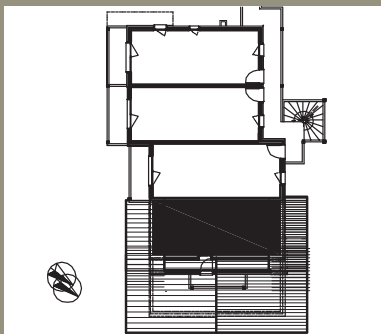

BALCON	5.04
Surf. <180	0.29

Les dimensions et surfaces peuvent subir des modifications suite à la mise au point des plans d'exécutions. Le mobilier est figuré à titre indicatif. Les retombées, soffites, faux-plafonds et radiateurs ne sont pas indiqués.

13/11/2006

NIVEAU BAS

PORTE FENETRE

FENETRE

BALLON EAU CHAUDE

DISJONCTEUR

LE HAMEAU DES RENNES

Résidence de tourisme - Vars - Hautes Alpes

NIVEAU 5

41

T3 duplex

Chalet B

TABLEAU DES SURFACES	S.H. m ²
DEGAGEMENT + PL	2.89
SALLE DE BAINS	2.36
WC	1.40
CHAMBRE	7.33
TOTAL SURFACE HABITABLE NIVEAU 5	13.98
SURF. <180	14.78
TOTAL SURFACE HABITABLE NIVEAUX 4 ET 5	44.44
TOTAL Surf. <180 NIVEAUX 4 ET 5	15.07