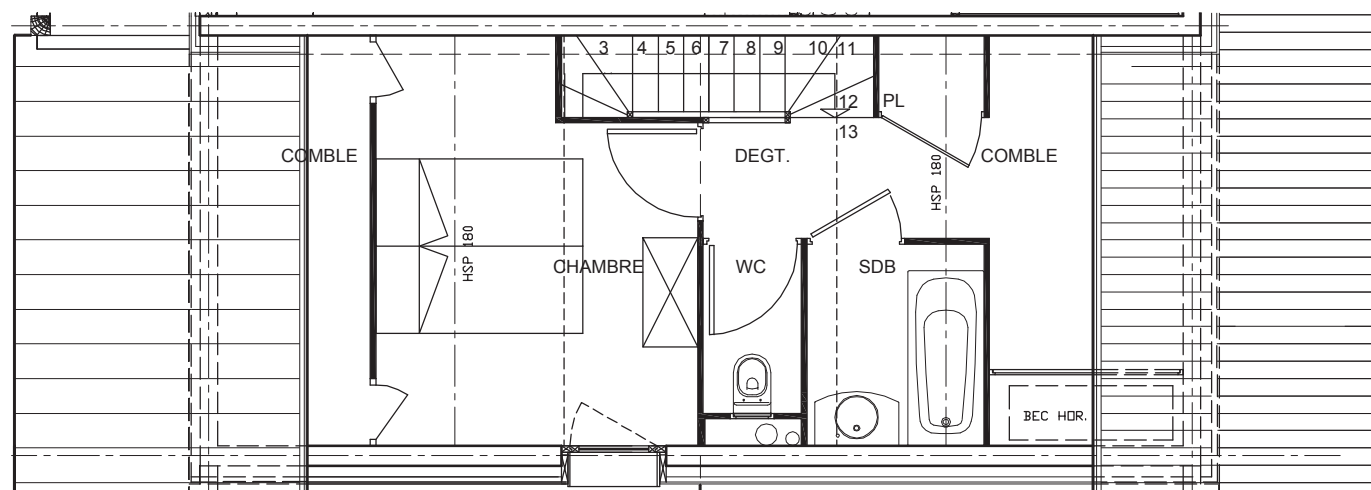

NIVEAU HAUT

PORTE FENETRE

FENETRE

BALLON EAU CHAUDE

DISJONCTEUR