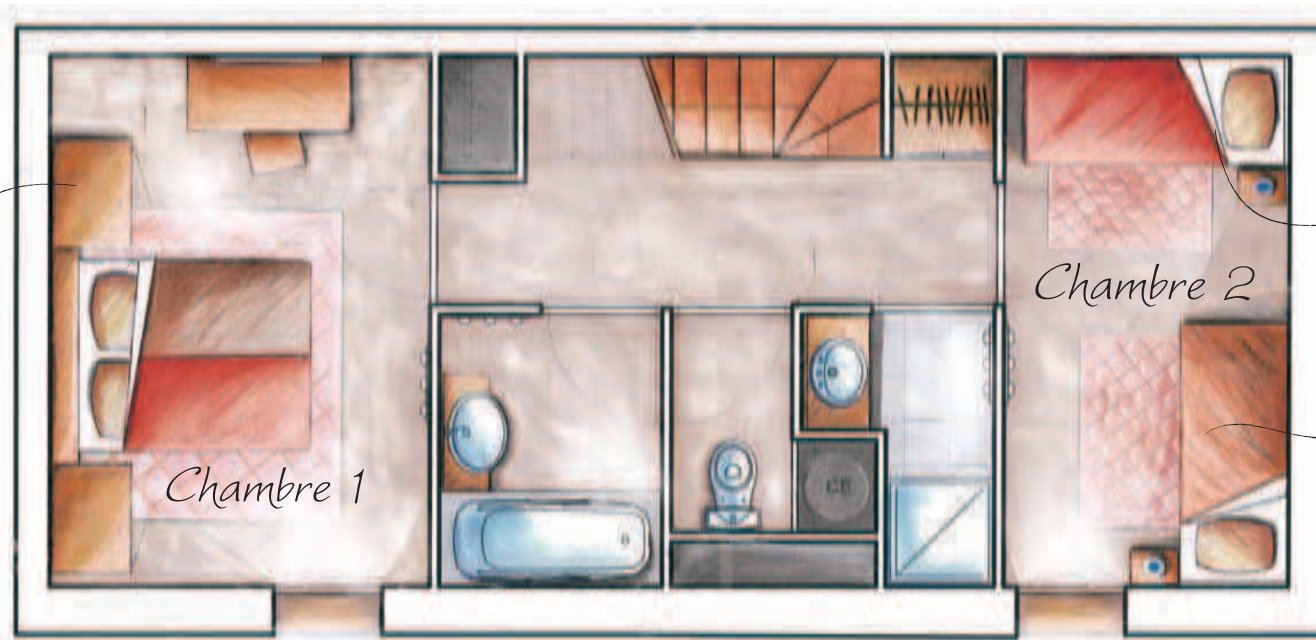

LE HAMEAU DES RENNES

Résidence de tourisme - Vars - Hautes Alpes

Duplex 4 pièces avec balcon

BAS

*Meuble-placard
et table de nuit*

*Lits
simples*

LE HAMEAU DES RENNES

Résidence de tourisme - Vars - Hautes Alpes

Duplex 4 pièces avec balcon

Document non contractuel - Illustration à caractère d'ambiance

LE HAMEAU DES RENNES

Résidence de tourisme - Vars - Hautes Alpes

NIVEAU 0

11

T4 duplex

Chalet B

TABLEAU DES SURFACES	S.H. m ²
DEGAGEMENT + PL	4.09
WC	1.35
SALLE DE BAINS	3.06
DOUCHE	2.02
CHAMBRE 1	7.69
CHAMBRE 2 + PL	11.36
TOTAL SURFACE HABITABLE NIVEAU 0	
Surf. <180	0.29

NIVEAU BAS

Les dimensions et surfaces peuvent subir des modifications suite à la mise au point des plans d'exécutions. Le mobilier est figuré à titre indicatif. Les retombées, soffites, faux-plafonds et radiateurs ne sont pas indiqués.