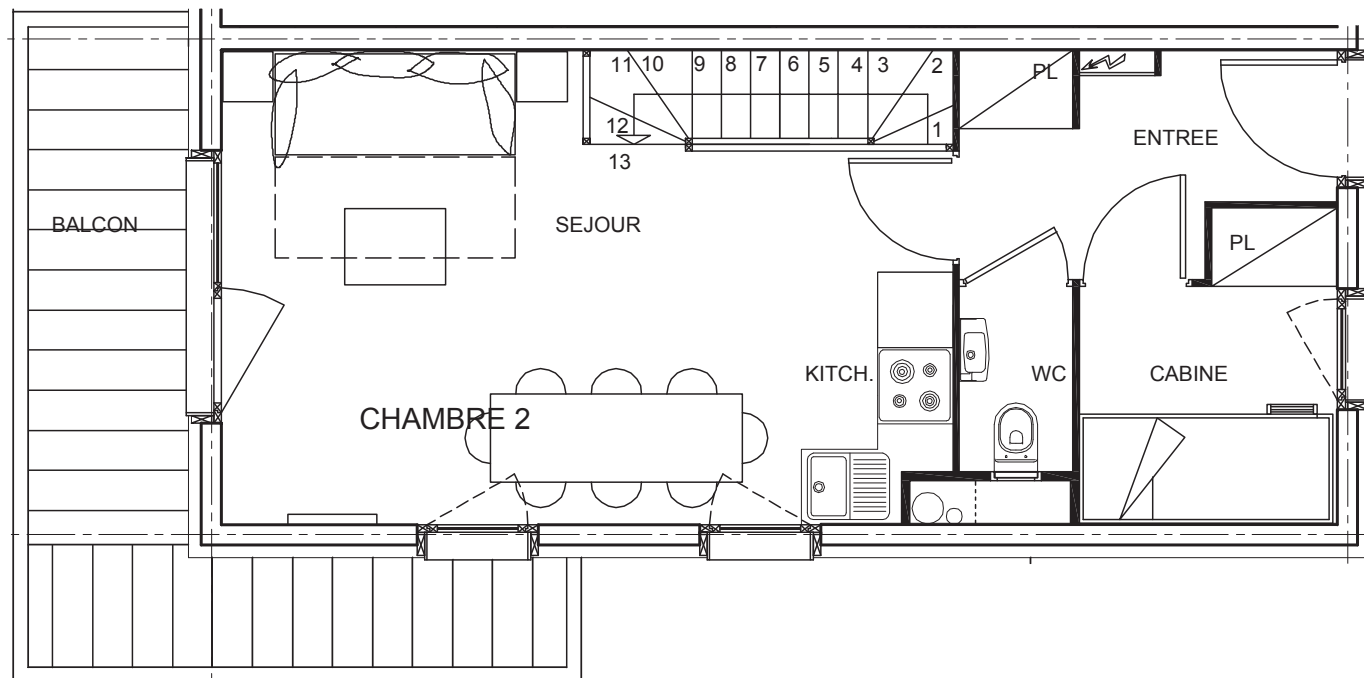

NIVEAU HAUT

PORTE FENETRE

FENETRE

BALLON EAU CHAUDE

DISJONCTEUR