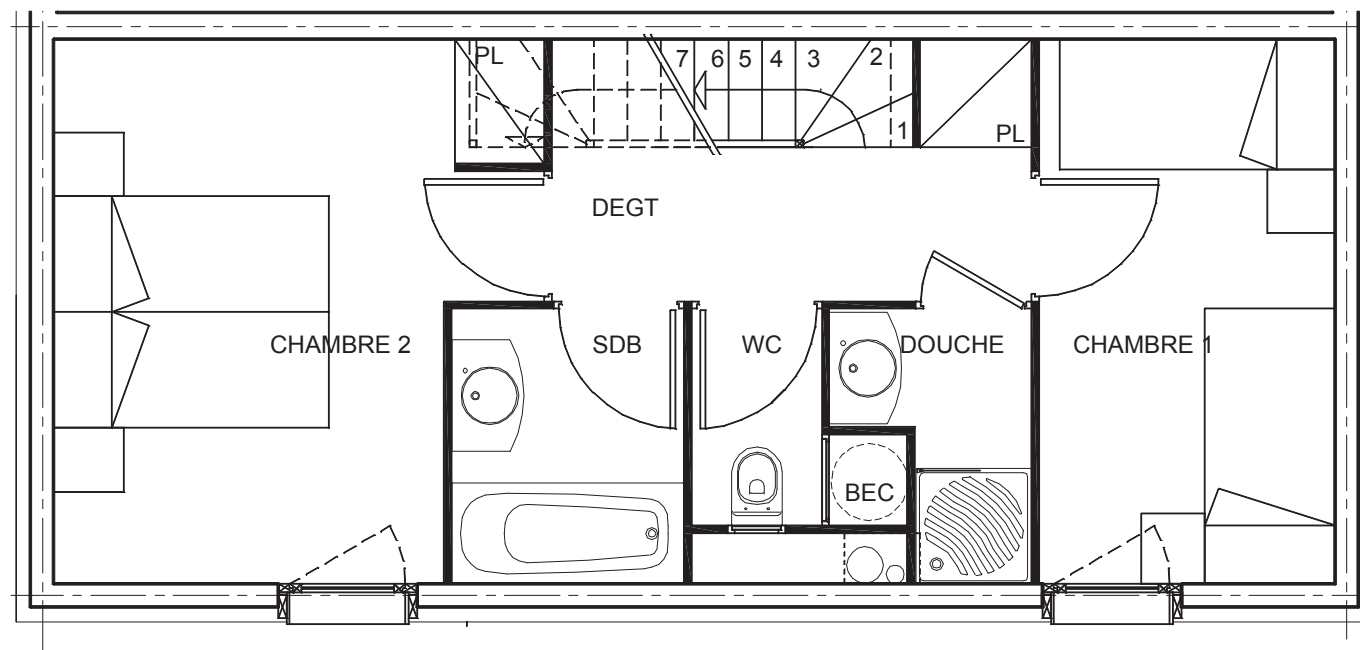

LE HAMEAU DES RENNES

Résidence de tourisme - Vars - Hautes Alpes

Duplex 4 pièces avec balcon

BAS

*Meuble-placard
et table de nuit*

*Lits
simples*

LE HAMEAU DES RENNES

Résidence de tourisme - Vars - Hautes Alpes

Duplex 4 pièces avec balcon

Document non contractuel - Illustration à caractère d'ambiance

LE HAMEAU DES RENNES

Résidence de tourisme - Vars - Hautes Alpes

NIVEAU 0

11

T4 duplex

Chalet B

TABLEAU DES SURFACES	S.H. m ²
DEGAGEMENT + PL	4.09
WC	1.35
SALLE DE BAINS	3.06
DOUCHE	2.02
CHAMBRE 1	7.69
CHAMBRE 2 + PL	11.36
TOTAL SURFACE HABITABLE NIVEAU 0	
Surf. <180	0.29

NIVEAU BAS

Les dimensions et surfaces peuvent subir des modifications suite à la mise au point des plans d'exécutions. Le mobilier est figuré à titre indicatif. Les retombées, soffites, faux-plafonds et radiateurs ne sont pas indiqués.

13/11/2006

LE HAMEAU DES RENNES

Résidence de tourisme - Vars - Hautes Alpes

NIVEAU 1

11

T4 duplex

Chalet B

TABLEAU DES SURFACES	S.H. m ²
ENTREE + PL	4.65
WC	1.32
CABINE + PL	4.49
SEJOUR + KITCHENETTE	19.33