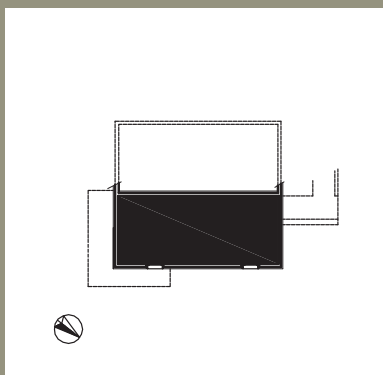

TABLEAU DES SURFACES	S.H. m ²
DEGAGEMENT + PL	4.09
WC	1.35
SALLE DE BAINS	3.06
DOUCHE	2.02
CHAMBRE 1	7.69
CHAMBRE 2 + PL	11.36
TOTAL SURFACE HABITABLE NIVEAU 0	
Surf. <180	0.29

NIVEAU BAS

Les dimensions et surfaces peuvent subir des modifications suite à la mise au point des plans d'exécutions. Le mobilier est figuré à titre indicatif. Les retombées, soffites, faux-plafonds et radiateurs ne sont pas indiqués.