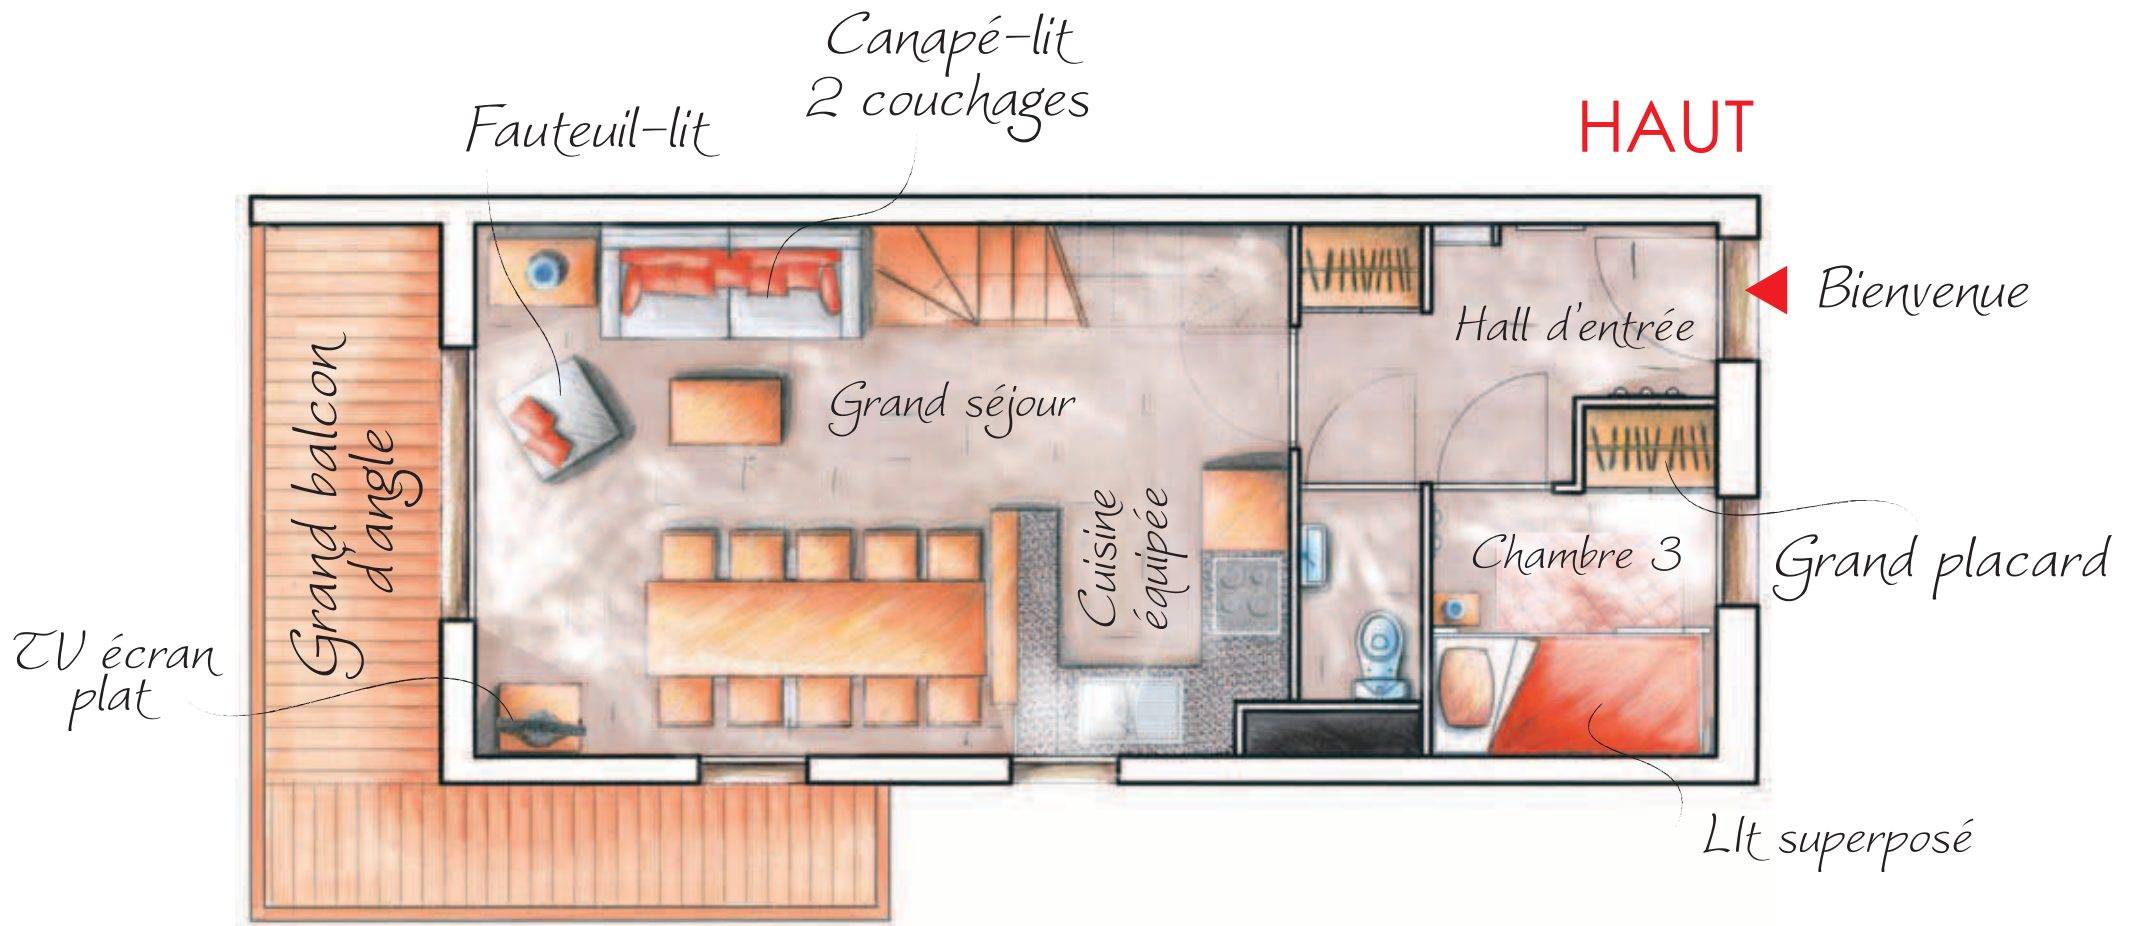

LE HAMEAU DES RENNES

Résidence de tourisme - Vars - Hautes Alpes

Duplex 4 pièces avec balcon

BAS

*Meuble-placard
et table de nuit*

*Lits
simples*

LE HAMEAU DES RENNES

Résidence de tourisme - Vars - Hautes Alpes

Duplex 4 pièces avec balcon

Document non contractuel - Illustration à caractère d'ambiance

LE HAMEAU DES RENNES

Résidence de tourisme - Vars - Hautes Alpes

NIVEAU 0

11

T4 duplex

Chalet B

TABLEAU DES SURFACES	S.H. m ²
DEGAGEMENT + PL	4.09
WC	1.35
SALLE DE BAINS	3.06
DOUCHE	2.02
CHAMBRE 1	7.69
CHAMBRE 2 + PL	11.36
TOTAL SURFACE HABITABLE NIVEAU 0	
Surf. <180	0.29

NIVEAU BAS

Les dimensions et surfaces peuvent subir des modifications suite à la mise au point des plans d'exécutions. Le mobilier est figuré à titre indicatif. Les retombées, soffites, faux-plafonds et radiateurs ne sont pas indiqués.

13/11/2006

LE HAMEAU DES RENNES

Résidence de tourisme - Vars - Hautes Alpes

NIVEAU 1

11

T4 duplex

Chalet B

TABLEAU DES SURFACES	S.H. m ²
ENTREE + PL	4.65
WC	1.32
CABINE + PL	4.49
SEJOUR + KITCHENETTE	19.33