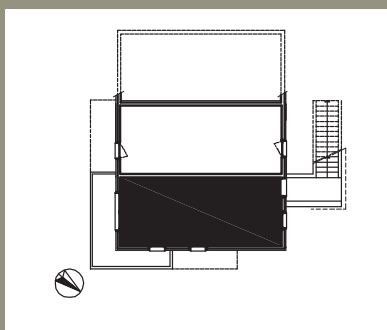

TABLEAU DES SURFACES	S.H. m ²
DEGAGEMENT + PL	4.09
WC	1.35
SALLE DE BAINS	3.06
DOUCHE	2.02
CHAMBRE 1	7.69
CHAMBRE 2 + PL	11.36
TOTAL SURFACE HABITABLE NIVEAU 0	
Surf. <180	0.29

NIVEAU BAS

Les dimensions et surfaces peuvent subir des modifications suite à la mise au point des plans d'exécutions. Le mobilier est figuré à titre indicatif. Les retombées, soffites, faux-plafonds et radiateurs ne sont pas indiqués.

13/11/2006

LE HAMEAU DES RENNES

Résidence de tourisme - Vars - Hautes Alpes

NIVEAU 1

11

T4 duplex

Chalet B

TABLEAU DES SURFACES	S.H. m ²
ENTREE + PL	4.65
WC	1.32
CABINE + PL	4.49
SEJOUR + KITCHENETTE	19.33

TOTAL SURFACE HABITABLE NIVEAU 1

BALCON	9.04
--------	------

TOTAL SURFACE HABITABLE NIVEAUX 0 ET 1

TOTAL Surf. <180 NIVEAUX 0 ET 1	0.29
---------------------------------	------

Les dimensions et surfaces peuvent subir des modifications suite à la mise au point des plans d'exécutions. Le mobilier est figuré à titre indicatif. Les retombées, soffites, faux-plafonds et radiateurs ne sont pas indiqués.